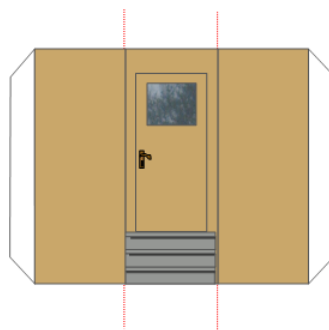

Geschäftshaus

Schornstein

Maßstab 1: 87
Nenngröße H0

H0

100-160 g/m²

Artikelnummer: SKS0002-H0 Blatt 1 von 7

Geschäftshaus Fahrschule Hardy Schmidt