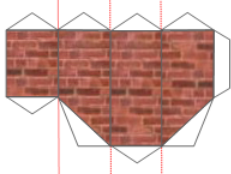

Geschäftshaus

Schornstein

Maßstab 1: 87
Nenngröße H0

H0

100-160 g/m²

Artikelnummer: SKS0002-H0 Blatt 1 von 7

Geschäftshaus Fahrschule Hardy Schmidt