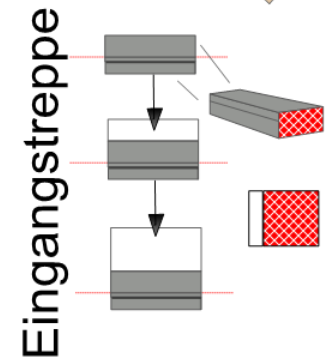

Grundplatte

Geschäftshaus

Dachabschlußbretter

50 mm

Eingangstreppe

Artikelnummer: SKS0002-H0 Blatt 4 von 7

210-300 g/m²

Nebengebäude

Schornsteinkopf

Einfassung

Laufbrett

Dachfenster

Grundplatte