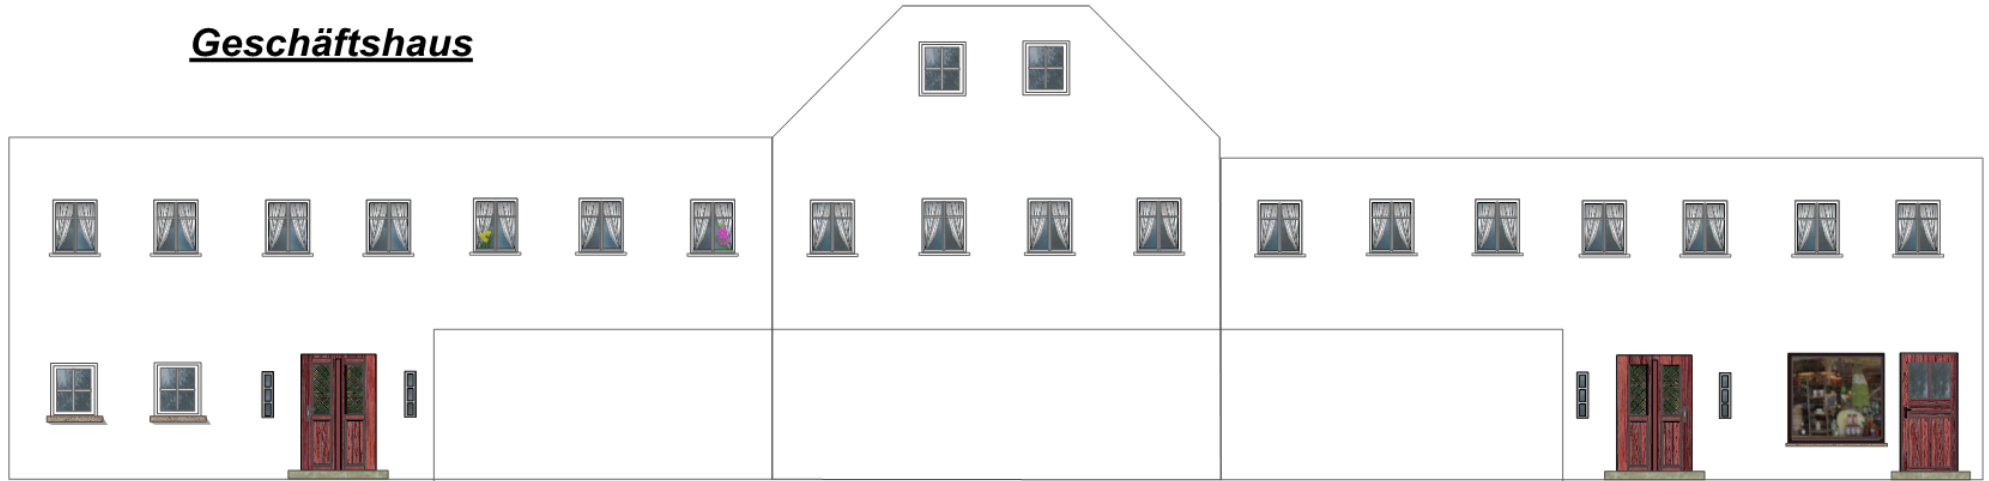

Geschäftshaus

Blockteile

Maßstab 1: 120
Nenngröße TT

TT

80-90 g/m²

Anbau

Teile zum Hinterkleben