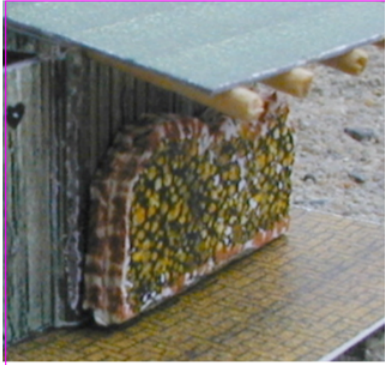

# Dach-Seiteneingang

**Holzstapel**

(gehacktes Holz)

Schornsteinkopf

Einfassung

Laufbrett

Dachfenster

**H0**  
Maßstab 1: 87  
Nenngröße H0