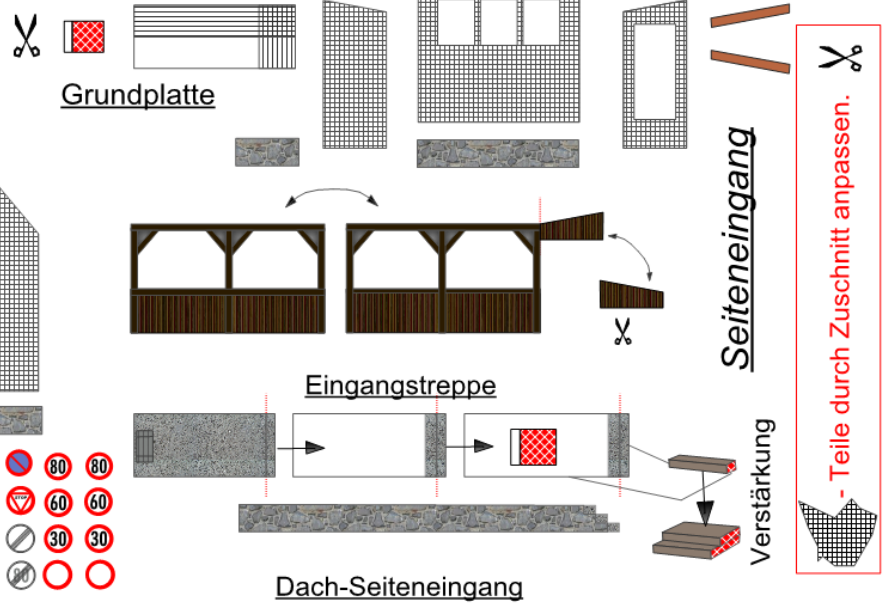

Achtung! Einfärben der Schnittkanten vor dem Verkleben nicht vergessen.

Artikelnummer: DFO0005-N Blatt 2 von 3

210-300 g/m²

Maßstab 1: 160
Nenngröße N

- Teile durch Zuschnitt anpassen.